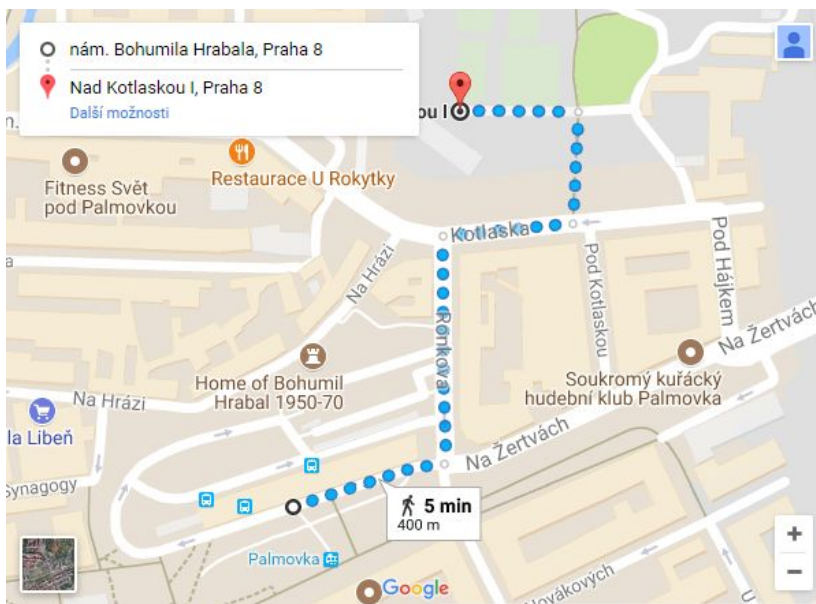

EVROPSKÁ UNIE
Evropské strukturální a investiční fondy
Operační program Praha – pól růstu ČR

Kudy k nám:

Další informace o aktivitách na Kotlasce najdete také na: [FB Komunitní centrum a zahrada Kotlaska.](#)