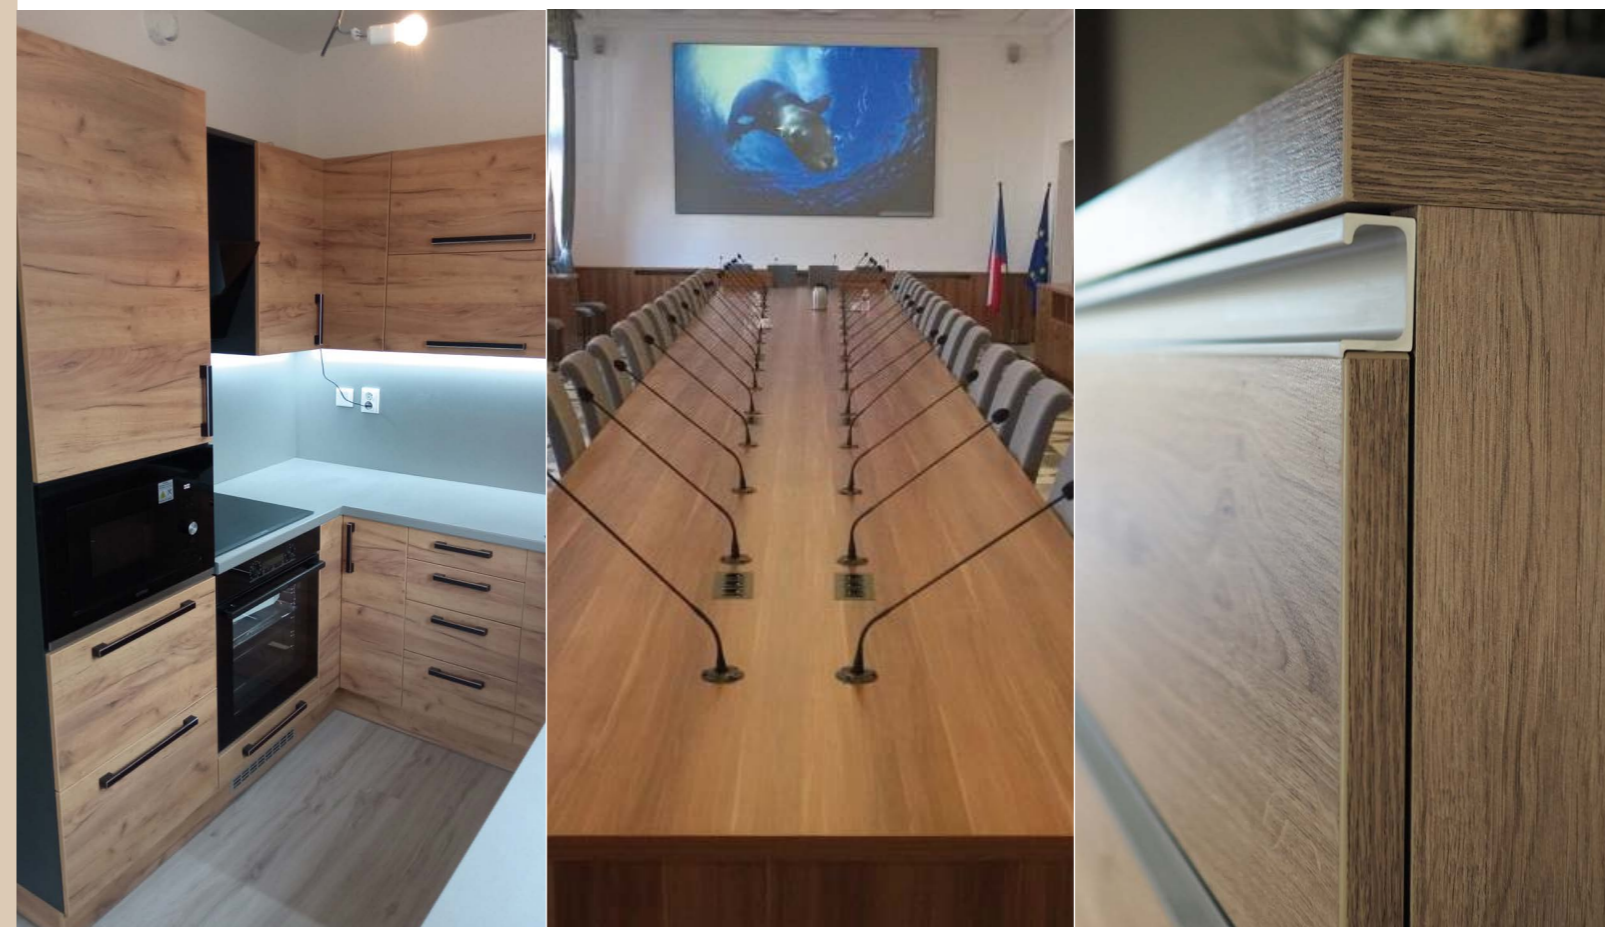

- **Skříně vysoké**
  výška 1850 mm, hloubka 450 mm. str. **04-05**
- **Skříně vysoké - šatní**
  výška 1850 mm, hloubka 450 mm. str. **06**
- **Nástavce skříní**
  výška 730 mm str. **07**
- **Skříně snížené / nízké**
  výška 1130 mm str. **08**
- **Stoly pracovní**
  výška 750 mm str. **09**
- **Stoly pracovní ke skřínce**
  výška 750 mm str. **10**
- **Jednací stoly**
  výška 750 mm str. **11**
- **Doplňky** str. **12-13**

KATALOG NÁBYTKU

Vítejte v katalogu nábytku od výrobce, který se vyznačuje nejenom kvalitou svých výrobků, ale také společenskou odpovědností. Naše produkty vznikají díky šikovným rukám vězňů z věznice Jiříce, kteří se podílejí na každém kroku výrobního procesu.

S hrdostí představujeme naši širokou škálu nábytkových řešení, která zahrnuje skříně, skříňky, šatní skříně, pracovní stoly, jednací stoly, pulty a mnoho dalšího. Každý kus je pečlivě zpracován s důrazem na detail a kvalitu.

Věříme, že každý kus našeho nábytku nese sebou nejenom estetickou hodnotu, ale i příběh naděje a příležitosti. Každý nákup našeho nábytku představuje příspěvek k rehabilitaci a reintegraci do společnosti.

Podpořte nás a přispějte k pozitivní změně životů prostřednictvím našeho nábytku, který spojuje kvalitu, styl a smysl pro odpovědnost.