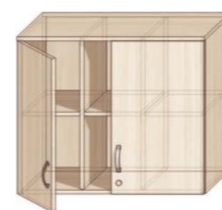

**SKŘÍŇ ŠATNÍ 1-KŘÍDLÁ**  
DVEŘE VLEVO

**SA DT60-L**  
1850 x 600 x 600 mm

**SKŘÍŇ ŠATNÍ 1-KŘÍDLÁ**  
DVEŘE VPRAVO

**SA DT60-P**  
1850 x 600 x 600 mm

**SKŘÍŇ ŠATNÍ 2-KŘÍDLÁ**

**SA DT60**  
1850 x 600 x 600 mm

**SV DT80**  
1850 x 800 x 600 mm

**SKŘÍŇ ŠATNÍ S BOČNÍMI**  
POLICEMI 2-KŘÍDLÁ

**SV SpD60**  
1850 x 800 x 600 mm

**NÁSTAVEC POLICOVÝ**  
2-KŘÍDLÝ NA SPISOVOU SKŘÍŇ

**N SpD89**  
730 x 890 x 450 mm  
- 2x svislá příčka