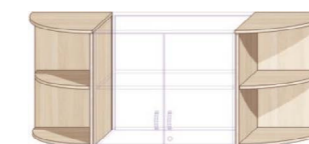

## Skříně vysoké - výška 1850 mm, hloubka 450 mm.

Sokl 40mm. Materiál lamino tl. 18mm. Dveře z lamina se zámkem.  
Sklo číré nebo kouřové bez zámků. Uvedené rozměry (výška x šířka x hloubka).

Možné kombinovat s nástavci s hloubkou 450 mm (str. 7).

**SV DT80**  
1850 x 800 x 600 mm

**SKŘÍŇ ŠATNÍ S BOČNÍMI**  
POLICEMI 2-KŘÍDLÁ

**SV SpD60**  
1850 x 800 x 600 mm

**NÁSTAVEC POLICOVÝ**  
2-KŘÍDLÝ NA SPISOVOU SKŘÍŇ

**N SpD89**  
730 x 890 x 450 mm  
- 2x svislá příčka

**NÁSTAVEC POLICOVÝ**  
2-KŘÍDLÝ NA SPISOVOU SKŘÍŇ

**N SpD60**  
730 x 600 x 450 mm  
- 1x svislá příčka

**NÁSTAVEC POLICOVÝ**  
1-KŘÍDLÝ NA SPISOVOU SKŘÍŇ

**N SpD31-L**  
730 x 310 x 450 mm  
- světlá šířka polic 273 mm

**N SpD31-P**  
730 x 310 x 450 mm

**NÁSTAVEC POLICOVÝ**  
OTEVŘENÝ

**N O60**  
730 x 600 x 450 mm

**N O80**  
730 x 800 x 450 mm

**NÁSTAVEC POLICOVÝ**  
2-KŘÍDLÝ

**N D60**  
730 x 600 x 450 mm

**N D60**  
730 x 800 x 450 mm