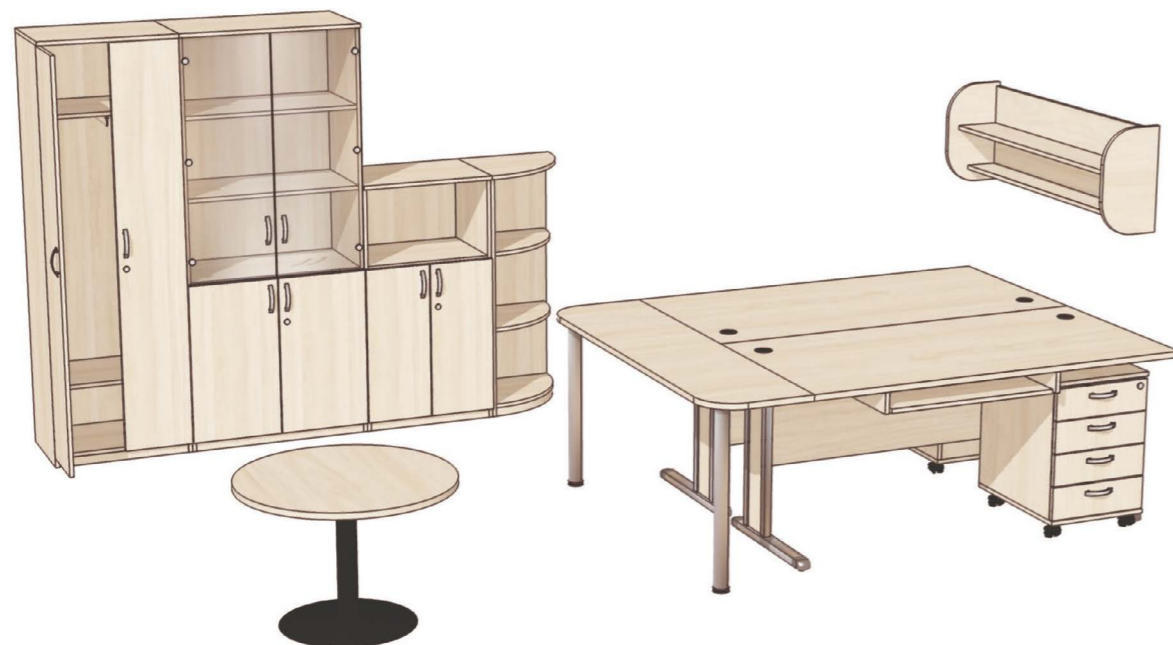

č.101

Seznam požadovaného nábytku

místnost	název výrobku (popis)	kód výrobku	dekor	rozměry (V x Š x H)	cena za ks bez DPH	Počet ks	celkem bez DPH	cena za ks s DPH	cena celkem s DPH	poznámka
101	Skříň šatní 2-křídla	SA DV60	H1733 Bříza	1850x600x450		1	- Kč	- Kč	- Kč	
	Skříň snížená policová 2-křídla s nikou	SV SD80	H1733 Bříza	1850x800x450		1	- Kč	- Kč	- Kč	sklo číré
	Skříň snížená policová 2-křídla s nikou	SS ND60	H1733 Bříza	1130x600x450		1	- Kč	- Kč	- Kč	
	Skříň snížená rohová ukončovací	SS UR-P	H1733 Bříza	1130x450x450		1	- Kč	- Kč	- Kč	
	Stůl pracovní	ST P160	H1733 Bříza	730x1600x800		2	- Kč	- Kč	- Kč	
	Výsuv na klávesnici šířky 700 mm	D KL70	H1733 Bříza	85x760x450		2	- Kč	- Kč	- Kč	
	Kontejner mobilní	D KonM	H1733 Bříza	650x430x500		2	- Kč	- Kč	- Kč	
	Stůl jednací přistavný půlkruh	ST JPP160	H1733 Bříza	750x420x1600		1	- Kč	- Kč	- Kč	
	Police závěsná	D Pol 120	H1733 Bříza	430x1200x250		1	- Kč	- Kč	- Kč	
	Stůl s centrální nohou-nízký (kruh)	ST CNK80	H1733 Bříza	550x průměr 800		1				
dodání a montáž						1				
zaokrouhlení										
Celkem bez DPH										
DPH 21%										
Celkem s DPH										

Úchytky Kewina - satín chrom, rozteč 96mm.
Skříňe na soklu 40mm, police na šanony pokud není uvedeno jinak. Kovová část podnoží černá/šedá.

Odběratel:
Zpracoval:
Kontaktní tel./mobil/mail:

Způsob dopravy

☐ ANO ☐ NE

Adresa montáže:
Předpokládaný termín montáže:

Montáž

☐ ANO ☐ NE

NAŠE
REFERENCE