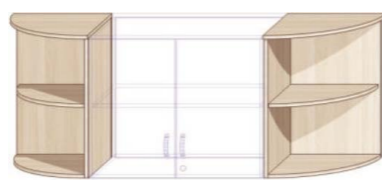

SKŘÍŇ SNÍŽENÁ KNIHOVNA  
S NIKOU

**SS NS60** **SS NS80**  
1130 x **600** x 450 mm 1130 x **800** x 450 mm

SKŘÍŇ SNÍŽENÁ POLICOVÁ  
2-KŘÍDLÁ

**SS D60** **SS D80**  
1130 x **600** x 450 mm 1130 x **800** x 450 mm

SKŘÍŇ SNÍŽENÁ ROHOVÁ  
VNITŘNÍ

**SS VRO**  
1130 x **750** x 750 mm

SKŘÍŇ SNÍŽENÁ ROHOVÁ  
UKONČOVACÍ

**SS UR-L** **SS UR-P**  
1130 x **450** x 450 mm 1130 x **450** x 450 mm

### Skříně snižené - výška 770 mm.

SKŘÍŇ NÍZKÁ POLICOVÁ  
OTEVŘENÁ

**SN O60** **SN O80**  
770 x **600** x 450 mm 770 x **800** x 450 mm

SKŘÍŇ NÍZKÁ POLICOVÁ  
DVOUKŘÍDLÁ

**SN D60** **SN D80**  
770 x **600** x 450 mm 770 x **800** x 450 mm

SKŘÍŇ NÍZKÁ  
KNIHOVNA

**SN S60** **SN S80**  
770 x **600** x 450 mm 770 x **800** x 450 mm

NÁSTAVEC POLICOVÝ  
2-KŘÍDLÝ NA SKŘÍŇ ŠATNÍ

**SN VRO**  
770 x **750** x 750 mm

SKŘÍŇ NÍZKÁ ROHOVÁ  
UKONČOVACÍ