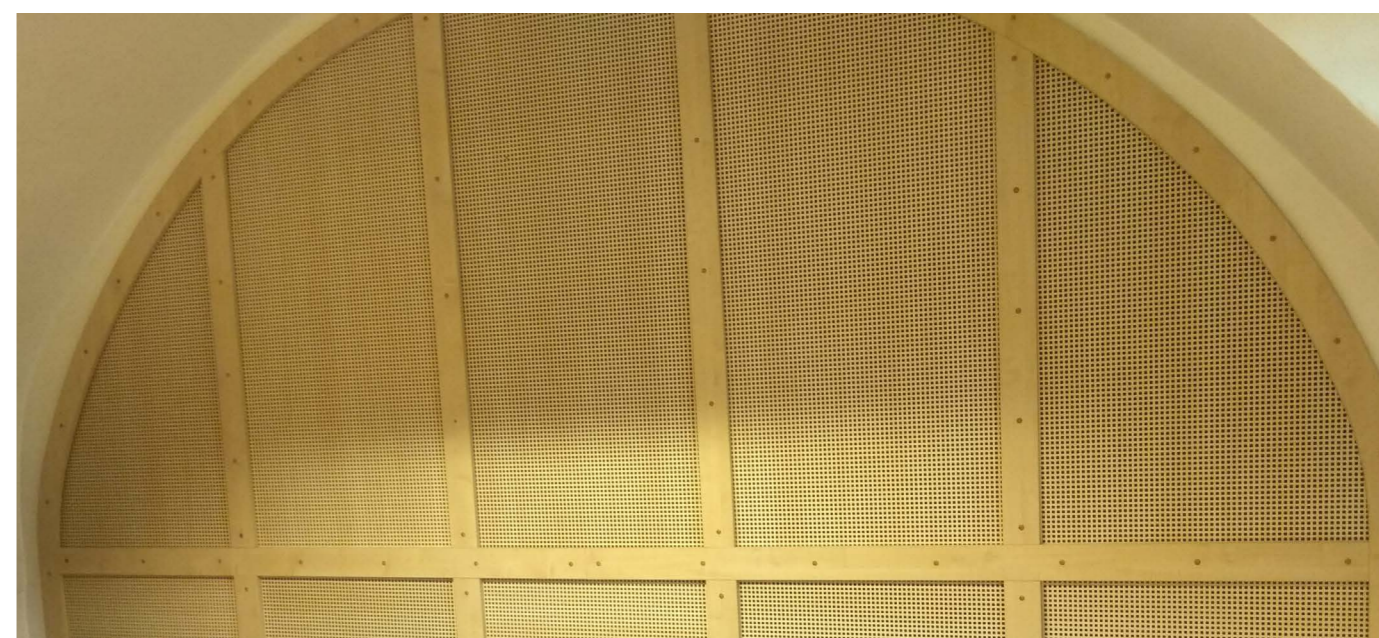

**POLICE**  
ZÁVĚSNÁ

**D Pol80**  
430 x **800** x 250 mm

**D Pol100**  
430 x **1000** x 250 mm

**D Pol120**  
430 x **1200** x 250 mm

Po vlastním zaměření jsme schopni vyrobit i atypický nábytek dle Vašeho požadavku.