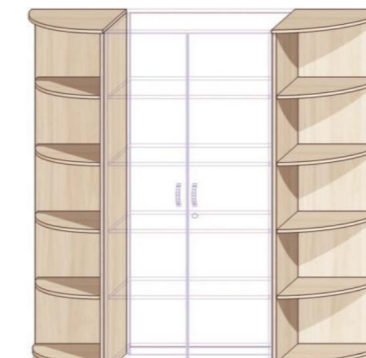

Skříň vysoká knihovna  
BEZ SKLA

**SV OD60** 1850 x 600 x 450 mm  
**SV OD80** 1850 x 800 x 450 mm

Skříň vysoká knihovna  
SE SKLEM

**SV SD60** 1850 x 600 x 450 mm  
**SV SD80** 1850 x 800 x 450 mm

Skříň vysoká roletová  
S VÝSUVEM

**SV RD80+V** 1850 x 800 x 450 mm  
**SV RD89+V** 1850 x 890 x 450 mm

Skříň vysoká roletová  
S VÝSUVEM

**SV SpD60**  
1850 x 600 x 450 mm

Skříň vysoká spisová  
OTEVŘENÁ - 3

**SV SpO89**  
1850 x 890 x 450 mm  
- 2x svislá příčka

Skříň vysoká spisová  
OTEVŘENÁ - 2

**SV SpO60**  
1850 x 600 x 450 mm  
- 1x svislá příčka

Skříň vysoká spisová  
OTEVŘENÁ - 1

**SV SpO31**  
1850 x 310 x 450 mm  
- světlá šířka polic 273mm

Skříň vysoká rohová  
VNITŘNÍ

**SV SpD60**  
1850 x 750 x 750 mm

Skříň vysoká rohová  
UKONČOVACÍ

**SV UR-L** 1850 x 450 x 450 mm  
**SV UR-P** 850 x 450 x 450 mm