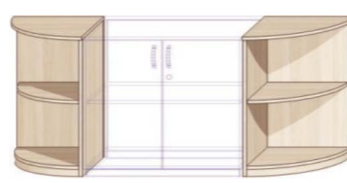

SKŘÍŇ KE STOLU ROHOVÁ UKONČOVACÍ

SKS UR-L

750 x 450 x 450 mm