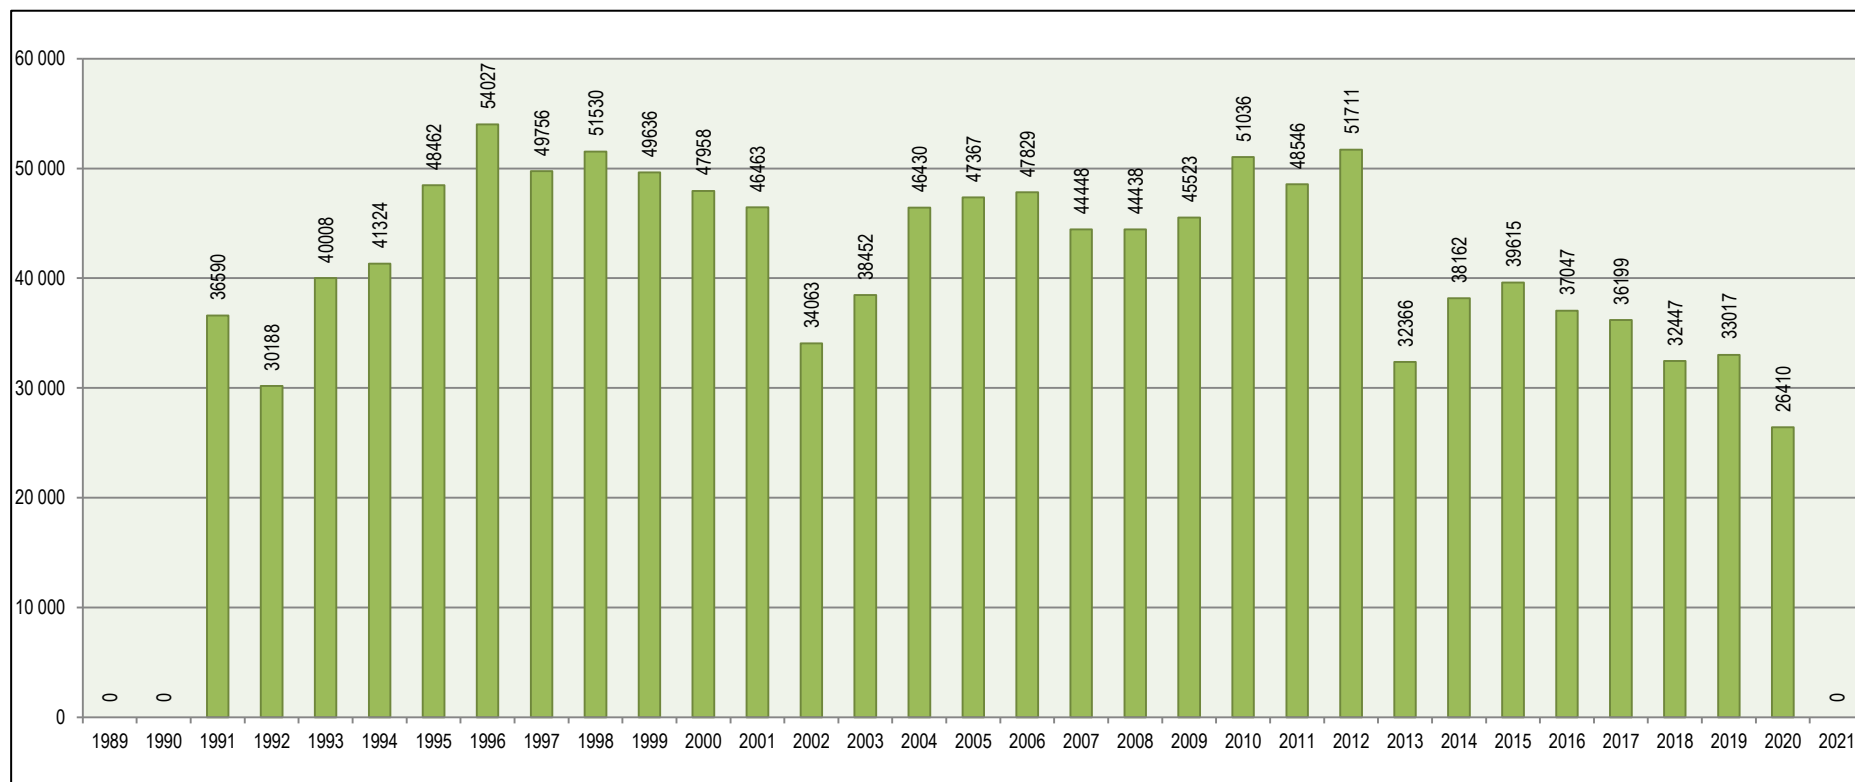

**Počty realizovaných eskort k soudnímu líčení (orgánům činným  
v trestním řízení - soudy, policie, státní zatupitelství) od roku 1989 do 9. října 2021**

Rok	Počet
1989	nezjištěno
1990	nezjištěno
1991	36 590
1992	30 188
1993	40 008
1994	41 324
1995	48 462
1996	54 027
1997	49 756
1998	51 530
1999	49 636
2000	47 958
2001	46 463
2002	34 063
2003	38 452
2004	46 430
2005	47 367
2006	47 829
2007	44 448
2008	44 438
2009	45 523
2010	51 036
2011	48 546
2012	51 711
2013	32 366
2014	38 162
2015	39 615
2016	37 047
2017	36 199
2018	32 447
2019	33 017
2020	26 410
2021	nezjištěno

Zdroj:

Rok 1991 až 2020 Statistické ročenky Vězeňské služby České republiky