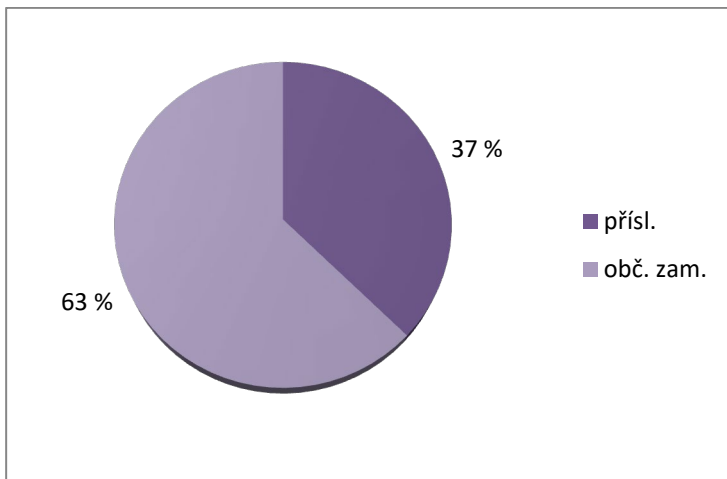

## Počet příslušníků a občanských zaměstnanců Akademie VS ČR k 1. 8. 2020

### Number of uniformed and civilian staff to 1st August 2020

Z celkového počtu 51 zaměstnanců Akademie VS ČR tvoří:

19 příslušníků VS ČR (tj. 37 %),

32 občanských zaměstnanců VS ČR (tj. 63 %).

Total number: 51